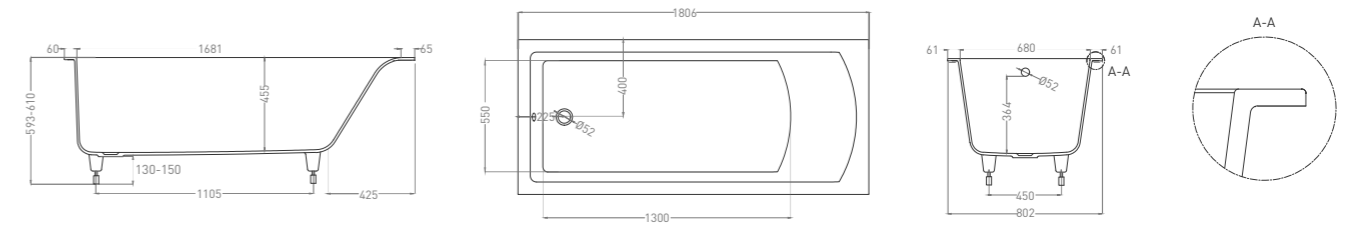

1800 x 800 | CASCATA