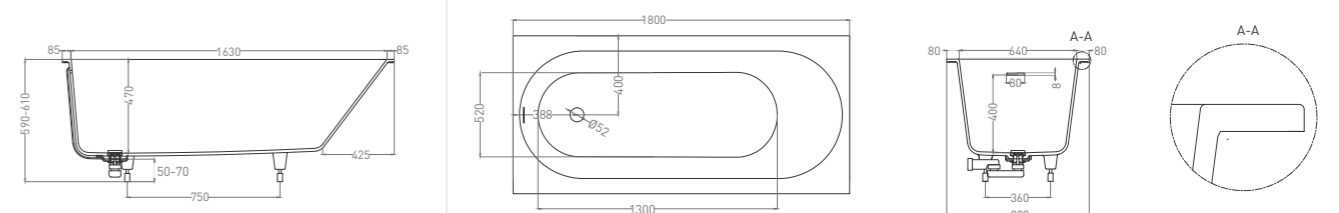

1800 x 800 | ORNELLA KIT