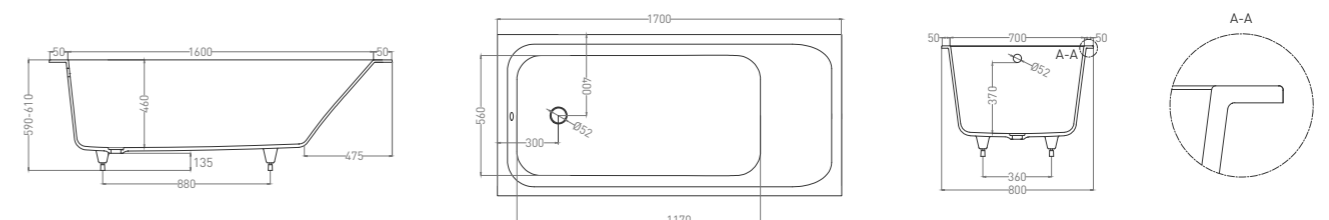

1700 x 800 | ORLANDA