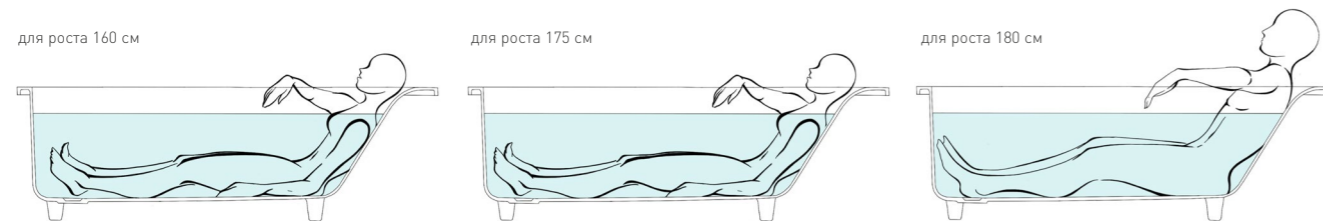

CASCATA — эргономичная встраиваемая ванна с прямоугольной чашей и покатой спинкой

Покатая эргономичная спинка спроектирована специально для тех, кому необходимо ежедневное расслабление мышц спины. Благодаря крутому наклону бортов и плоскому дну этой модели, обладатель CASCATA может с комфортом принимать как ванну, так и душ.

Дизайнер: Майк Шилов

К заказу доступны модели разных размеров и комплектаций: CASCATA 170 × 75, CASCATA KIT 170 × 75, CASCATA 180 × 80 и CASCATA KIT 180 × 80. Наиболее желанные размеры чаши, подходящие для элегантной ванной комнаты, станут лучшим решением с заботой о пространстве. Модели модификации KIT — это укомплектованный вариант со встроенным сливом-переливом. При желании можно выбрать стандартную ванну и установить в неё собственный перелив, который идеально подойдёт под ваш интерьер.

SALINI. L'ANIMA DELL'ACQUA

CASCATA

КАСКАД
ЧИСТЫХ ЭМОЦИЙ

БАЗОВАЯ КОМПЛЕКТАЦИЯ

1700 x 750 | CASCATA и CASCATA KIT

Материал	Д x Ш x В	Вес	Объём воды	Расстояние до перелива
S-Stone	1698x750x590	57	275	390
S-Sense	1698x750x590	62		

Слив-перелив	Поверхность	Цвет	Регулируемые ножки
для модели KIT	матовая / глянцевая	белый / RAL Classic	до 20 мм

1800 x 800 | CASCATA и CASCATA KIT

Материал	Д x Ш x В	Вес	Объём воды	Расстояние до перелива
S-Stone	1880x800x590	63	325	390
S-Sense	1880x800x590	68		