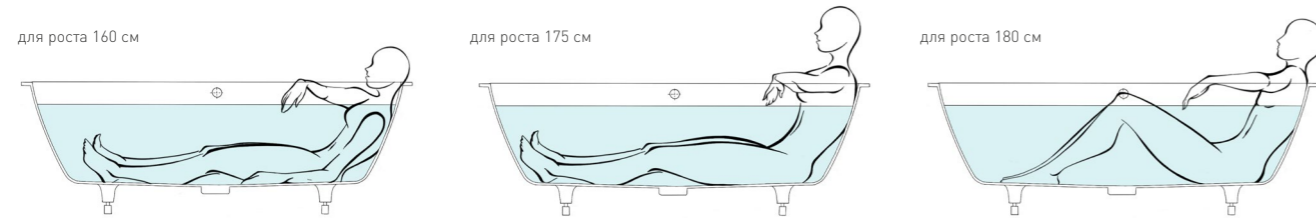

1800 x 800 AXIS | ORLANDA, ORLANDA KIT

Материал	Д x Ш x В	Вес	Объём воды	Расстояние до перелива
S-Stone	1800x800x590	75	320	400
S-Sense	1804x800x590	90		

Слив-перелив	Поверхность	Цвет	Регулируемые ножки
для модели KIT	матовая / глянцевая	белый / RAL Classic	до 20 мм