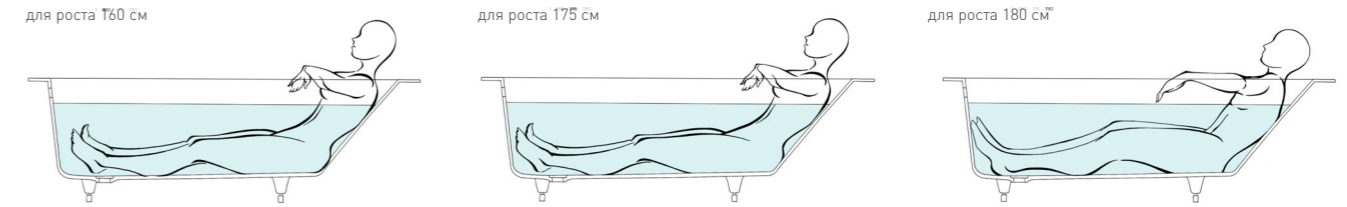

1800 x 800 | ORLANDA, ORLANDA KIT

Материал	Д x Ш x В	Вес	Объём воды	Расстояние до перелива
S-Stone	1800x800x590	76	277 / 302*	372 / 380*
S-Sense	1800x800x590	103		

Слив-перелив	Поверхность	Цвет	Регулируемые ножки
для модели KIT	матовая / глянцевая	белый / RAL Classic	до 20 мм

* Для модели KIT