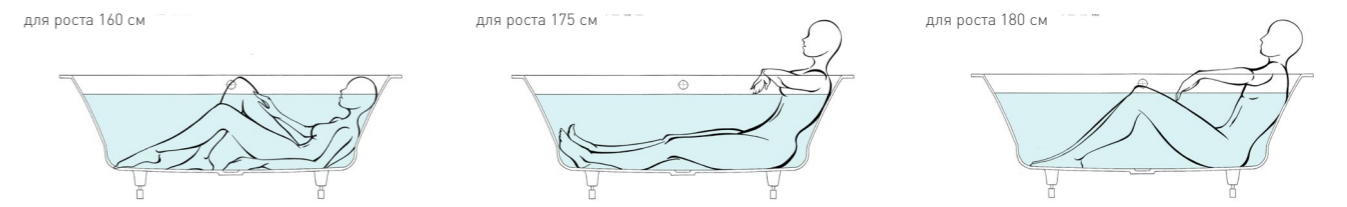

1700 x 750 AXIS | ORLANDA, ORLANDA KIT

Материал	Д x Ш x В	Вес	Объём воды	Расстояние до перелива
S-Stone	1700x750x590	52	277	400
S-Sense	1700x750x590	67		

Слив-перелив	Поверхность	Цвет	Регулируемые ножки
для модели KIT	матовая / глянцевая	белый / RAL Classic	до 20 мм