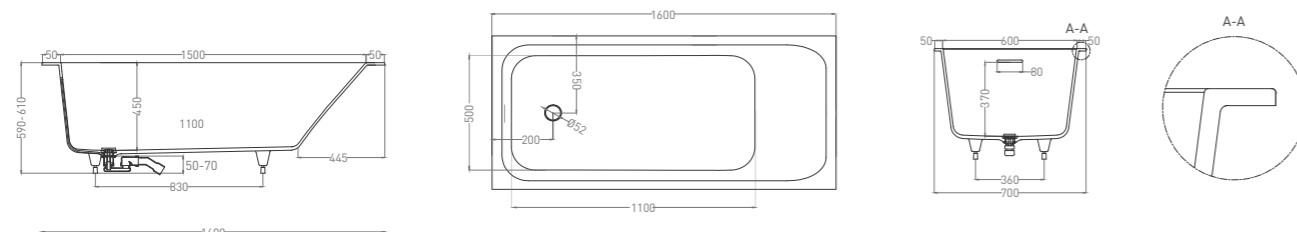

1600 x 700 | ORLANDA KIT