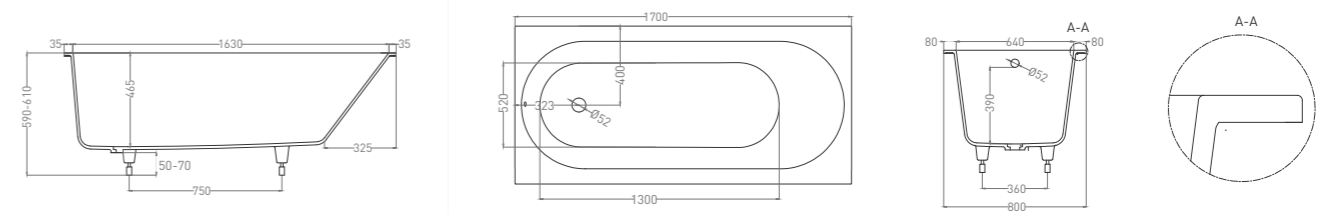

1700 x 800 | ORNELLA