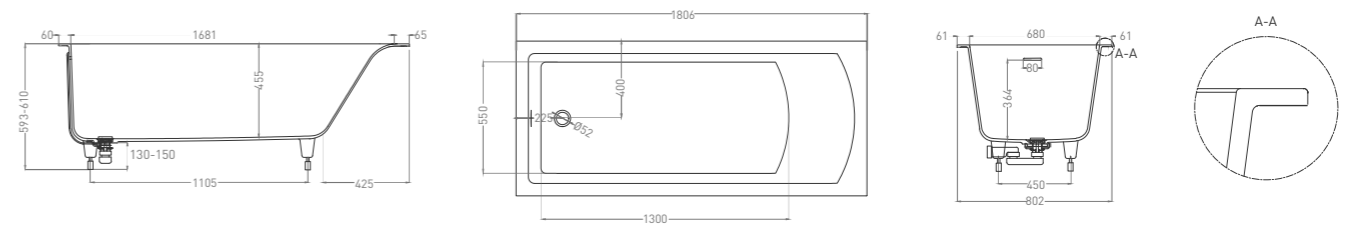

1800 x 800 | CASCATA KIT