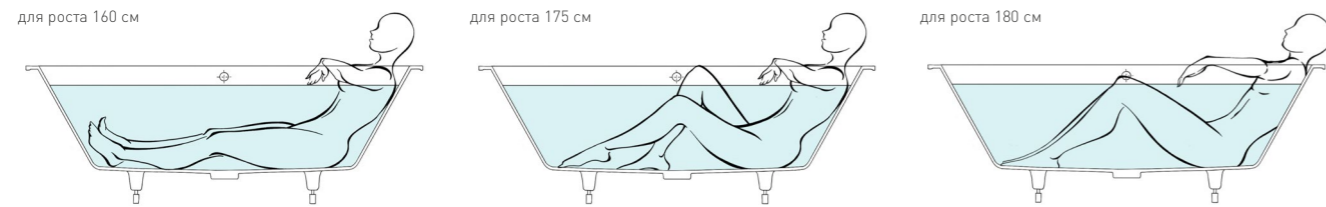

1700 x 700 / 750 AXIS | ORNELLA, ORNELLA KIT

Материал	Д x Ш x В	Вес	Объём воды	Расстояние до перелива
S-Stone	1700x700x590	53	265	400
	1700x750x590	55		
S-Sense	1700x700x590	69		
	1705x755x590	71		
Слив-перелив	Поверхность	Цвет	Регулируемые ножки	
для модели KIT	матовая / глянцевая	белый / RAL Classic	до 20 мм