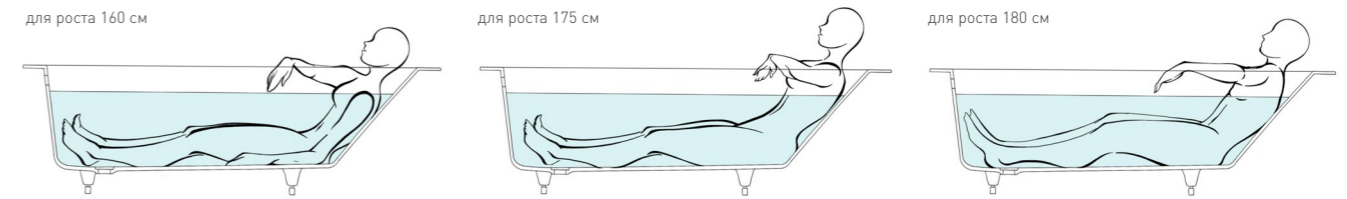

1900 x 1000 PLUS | ORLANDA, ORLANDA KIT

Материал	Д x Ш x В	Вес	Объём воды	Расстояние до перелива
S-Stone	1900x1000x590	80	302	380
S-Sense	1900x1004x590	108		

Слив-перелив	Поверхность	Цвет	Регулируемые ножки
для модели KIT	матовая / глянцевая	белый / RAL Classic	до 20 мм