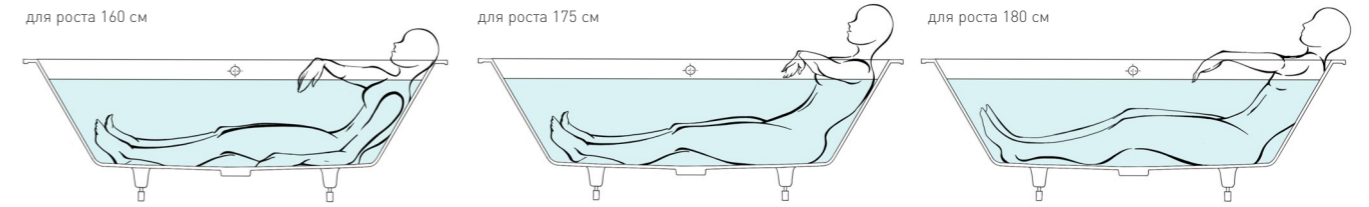

1900 x 900 AXIS | ORNELLA, ORNELLA KIT

Материал	Д x Ш x В	Вес	Объём воды	Расстояние до перелива
S-Stone	1900x900x635	67	375	410
S-Sense	1905x905x635	89		
Слив-перелив	Поверхность	Цвет	Регулируемые ножки	
для модели KIT	матовая / глянцевая	белый / RAL Classic	до 20 мм