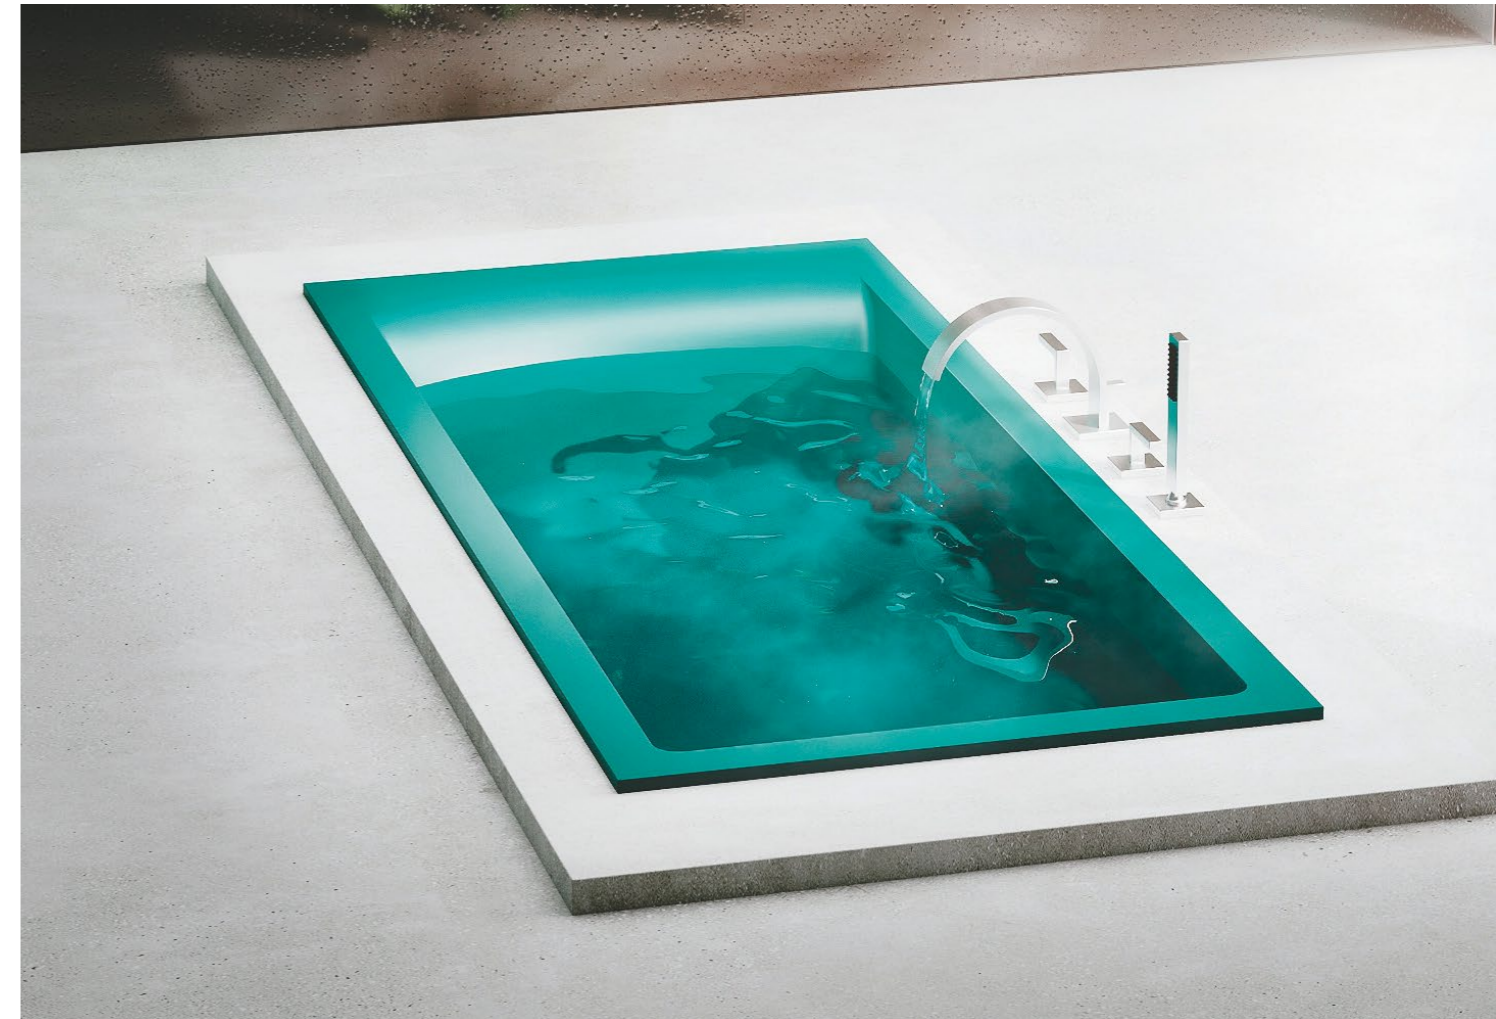

SALINI. L'ANIMA DELL'ACQUA

ДОПОЛНИТЕЛЬНЫЕ ОПЦИИ

Фронтальные панели	Боковые экраны	Увеличение бортов*	
1 или 2	1 или 2	Мах борт — 150 мм (длинная сторона)** Мах борт — 400 мм (короткая сторона)	

Обрезка бортов*	Слив-перелив	Отверстие в борте	Люк в экране
Min 35 мм от края чаши	кроме моделей KIT	да	200 x 250 мм; 50 мм от пола

* Только в материале S-Sense.

** При длине ванны свыше 2000 мм, доступна дополнительная услуга — Plus.

CASCATA

КАСКАД
ЧИСТЫХ ЭМОЦИЙ