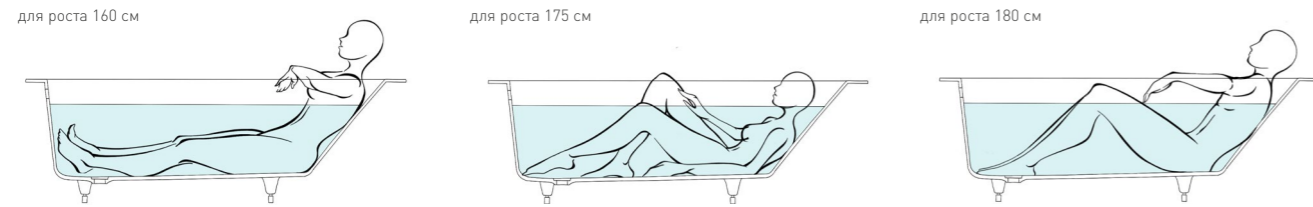

1600 x 700 | ORLANDA, ORLANDA KIT

Материал	Д x Ш x В	Вес	Объём воды	Расстояние до перелива
S-Stone	1600x700x590	57	237	370
S-Sense	1600x700x590	77		

Слив-перелив	Поверхность	Цвет	Регулируемые ножки
для модели KIT	матовая / глянцевая	белый / RAL Classic	до 20 мм