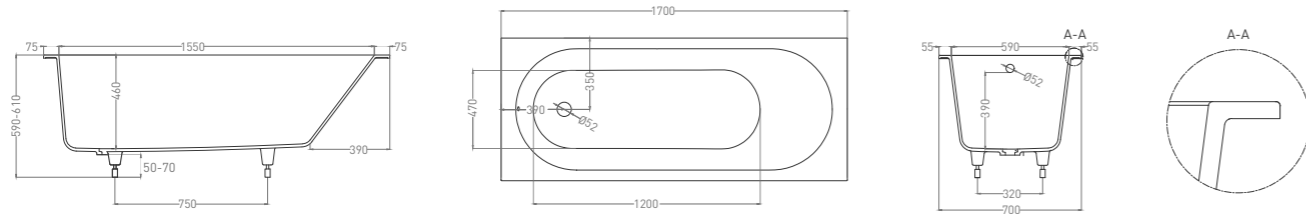

1700 x 700 | ORNELLA