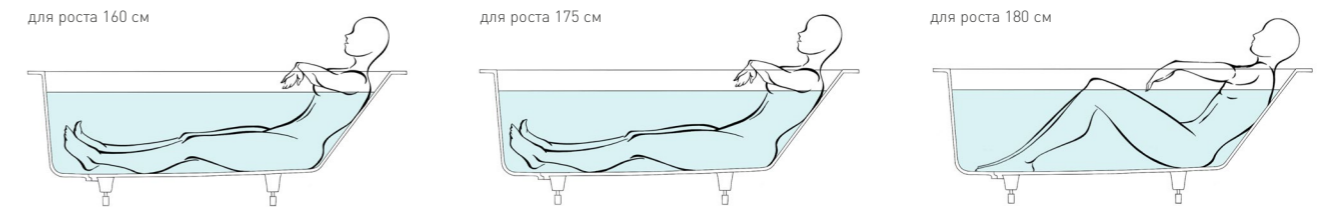

ORNELLA AXIS KIT

ORNELLA OVAL KIT

БАЗОВАЯ КОМПЛЕКТАЦИЯ

1700 x 700 / 750 / 800 | ORNELLA, ORNELLA KIT

Материал	Д x Ш x В	Вес	Объём воды	Расстояние до перелива
S-Stone	1690x700x590	60	240	390
	1690x745x590			
	1700x800x590			
S-Sense	1700x700x590	75		
	1700x750x590			

Слив-перелив	Поверхность	Цвет	Регулируемые ножки
для модели KIT	матовая / глянцевая	белый / RAL Classic	до 20 мм