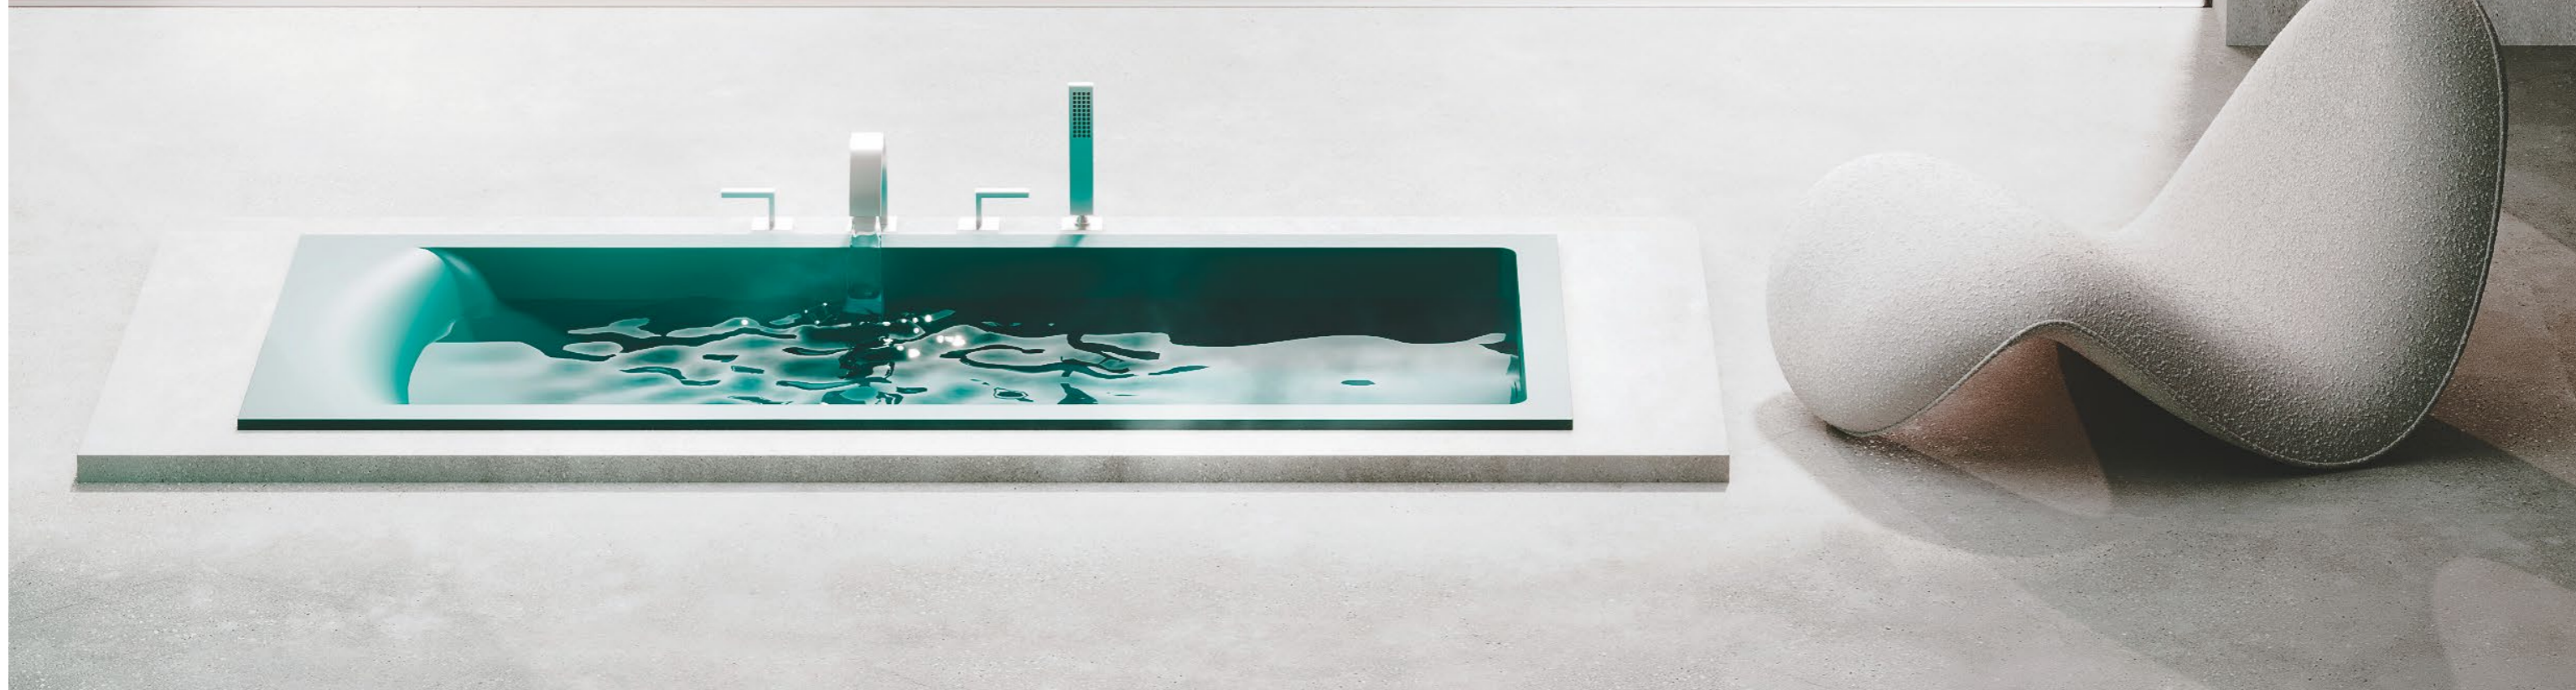

SALINI. L'ANIMA DELL'ACQUA

CASCATA

КАСКАД
ЧИСТЫХ ЭМОЦИЙ