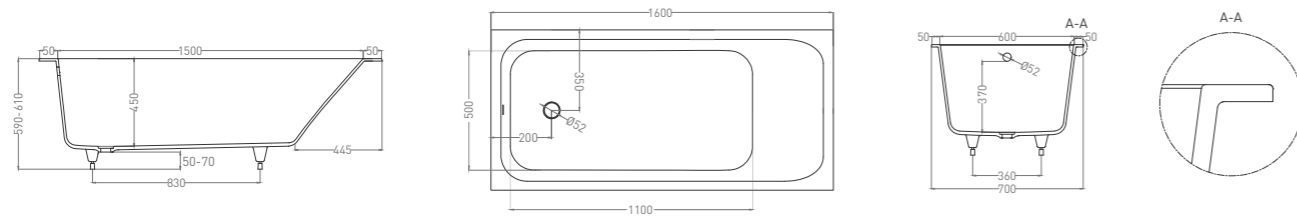

1600 x 700 | ORLANDA