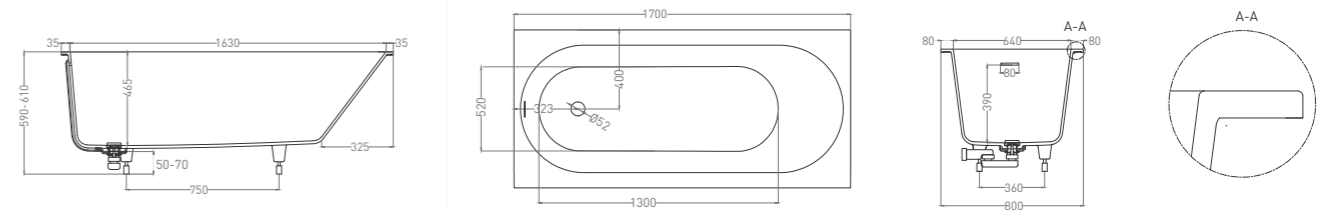

* Только в материале S-Sense.

** При длине ванны свыше 2000 мм, доступна дополнительная услуга — Plus.

1700 x 700 | ORNELLA

1700 x 800 | ORNELLA

1700 x 700 | ORNELLA KIT

1700 x 800 | ORNELLA KIT

1700 x 750 | ORNELLA