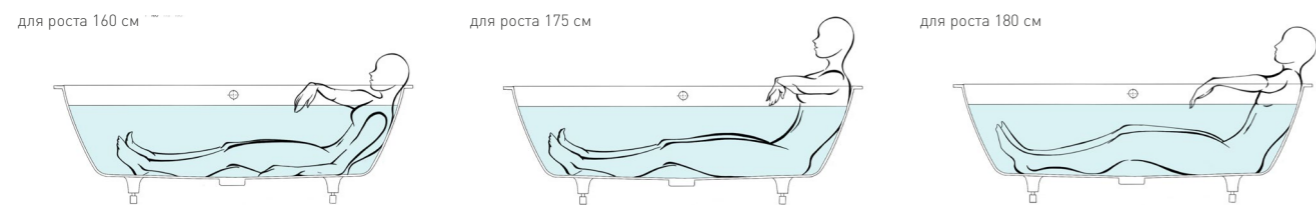

1900 x 800 AXIS | ORLANDA, ORLANDA KIT

Материал	Д x Ш x В	Вес	Объём воды	Расстояние до перелива
S-Stone	1896x795x590	75	320	400
S-Sense	1911x805x590	95		

Слив-перелив	Поверхность	Цвет	Регулируемые ножки
для модели KIT	матовая / глянцевая	белый / RAL Classic	до 20 мм

ДОПОЛНИТЕЛЬНЫЕ ОПЦИИ

Фронтальные панели	Боковые экраны	Увеличение бортов*
1 или 2	1 или 2	Max борт — 150 мм (длинная сторона)** Max борт — 400 мм (короткая сторона)

Обрезка бортов*	Слив-перелив	Отверстие в борте	Люк в экране
Min 35 мм от края чаши	кроме моделей KIT	да	200 x 250 мм; 50 мм от пола

* Только в материале S-Sense.

** При длине ванны свыше 2000 мм, доступна дополнительная услуга — Plus.