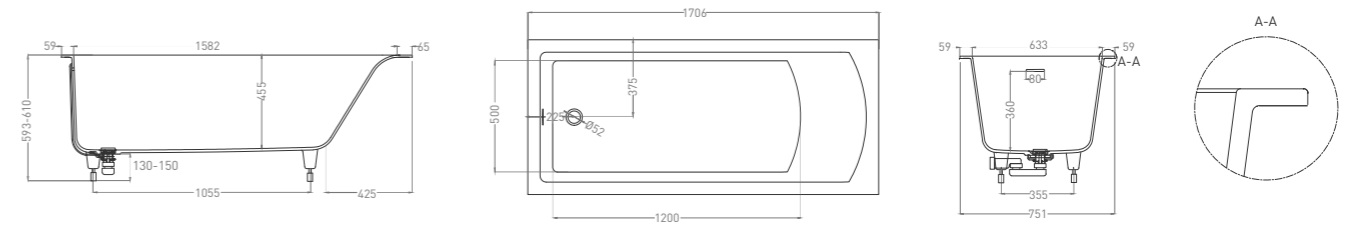

CASCATA

КАСКАД
ЧИСТЫХ ЭМОЦИЙ

ОСНОВНЫЕ МОДИФИКАЦИИ

CASCATA

CASCATA KIT

СТАНДАРТНЫЕ РАЗМЕРЫ

1700 x 750 | CASCATA

1700 x 750 | CASCATA KIT