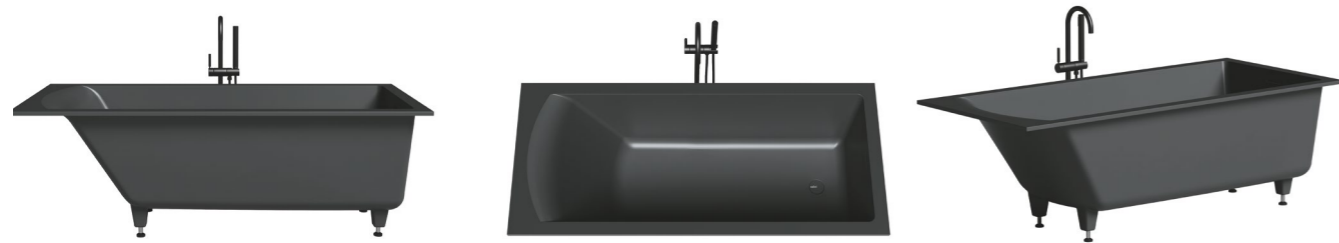

CASCATA — эргономичная встраиваемая ванна с прямоугольной чашей и покатой спинкой

Покатая эргономичная спинка спроектирована специально для тех, кому необходимо ежедневное расслабление мышц спины. Благодаря крутому наклону бортов и плоскому дну этой модели, обладатель CASCATA может с комфортом принимать как ванну, так и душ.

CASCATA

КАСКАД
ЧИСТЫХ ЭМОЦИЙ

ОСНОВНЫЕ МОДИФИКАЦИИ

CASCATA

CASCATA KIT

СТАНДАРТНЫЕ РАЗМЕРЫ

1700 x 750 | CASCATA

1700 x 750 | CASCATA KIT