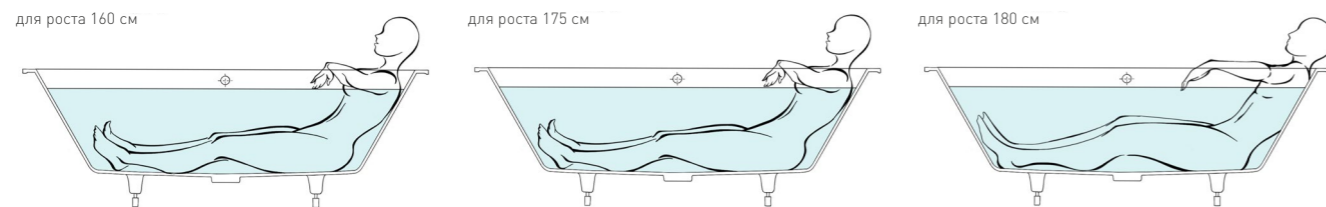

1800 x 800 AXIS | ORNELLA, ORNELLA KIT

Материал	Д x Ш x В	Вес	Объём воды	Расстояние до перелива
S-Stone	1800x800x590	70 / 86*	290	400
S-Sense	1800x800x590	65 / 70*		
Слив-перелив	Поверхность	Цвет	Регулируемые ножки	
для модели KIT	матовая / глянцевая	белый / RAL Classic	до 20 мм	

* Для модели KIT

ДОПОЛНИТЕЛЬНЫЕ ОПЦИИ

Фронтальные панели	Боковые экраны	Увеличение бортов*	
1 или 2	1 или 2	Мах борт — 150 мм (длинная сторона)** Мах борт — 400 мм (короткая сторона)	
Обрезка бортов*	Слив-перелив	Отверстие в борте	Люк в экране
Min 35 мм от края чаши	кроме моделей KIT	да	200 x 250 мм; 50 мм от пола

* Только в материале S-Sense.

** При длине ванны свыше 2000 мм, доступна дополнительная услуга — Plus.