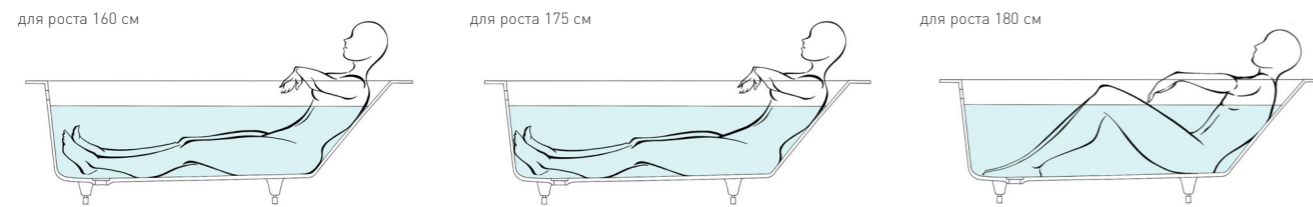

1700 x 700 / 800 | ORLANDA, ORLANDA KIT

Материал	Д x Ш x В	Вес	Объём воды	Расстояние до перелива
S-Stone	1685x690x590	57	237	370 / 380*
	1700x800x590	57		
S-Sense	1700x700x590	77		
	1700x800x590	90		

Слив-перелив	Поверхность	Цвет	Регулируемые ножки
для модели KIT	матовая / глянцевая	белый / RAL Classic	до 20 мм

* Для модели KIT