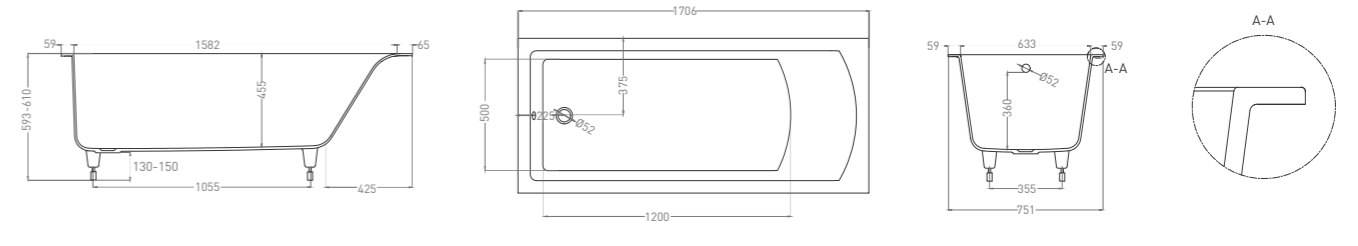

CASCATA

КАСКАД
ЧИСТЫХ ЭМОЦИЙ

ОСНОВНЫЕ МОДИФИКАЦИИ

CASCATA

CASCATA KIT

СТАНДАРТНЫЕ РАЗМЕРЫ

1700 x 750 | CASCATA

1700 x 750 | CASCATA KIT